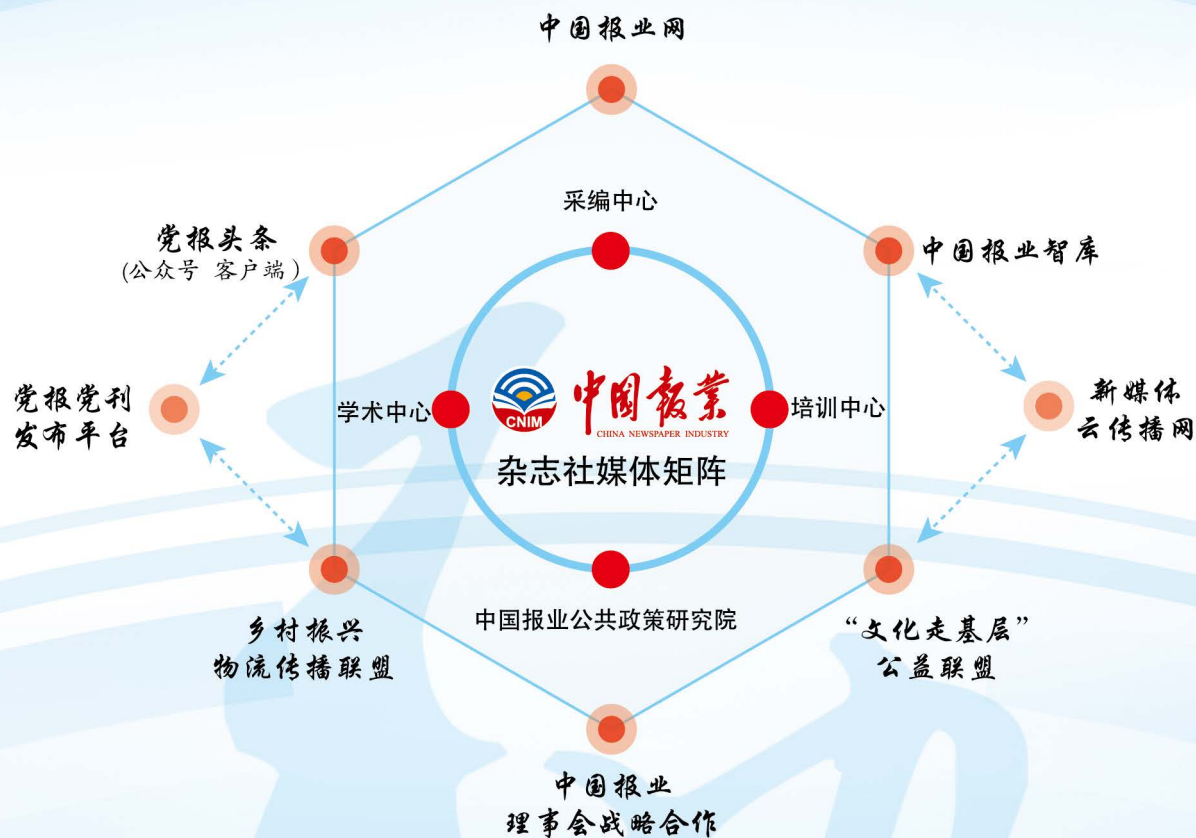

中国报业
CHINA NEWSPAPER INDUSTRY

探索
新问题

搭建
新平台

交流
新经验

庆祝中国报业创刊30周年
(1988~2018)

- 中国首家传媒经济导刊
- 全国中文核心期刊
- 国家新闻出版广电总局认定学术期刊
- 中国知网高影响力数据库期刊

中宣部主管的中国报业协会所属《中国报业》杂志社，是国内首家传媒经济导刊，1988年创刊，国内外公开发行。《中国报业》是中国报业传媒界经营理论传播与学术思想探讨的首选刊物，目前已步入集团化发展模式，形成“一刊四网两公号多端口”矩阵传播，即《中国报业》杂志，中国报业网、党报头条网、中国报协网、物流信息建设网，中国报业公号、党报头条公号，中国报业客户端、党报头条客户端等，深得党政机关领导干部、传媒精英、专家学者和企事业领袖高度关注，在国内外传媒领域享有较高声誉。

中国报业 传播世界

目前，中国报业“一刊四网两公号两客户端”矩阵传播模式基本形成，中国报业品牌价值大幅提升，传播力、引导力、影响力、公信力不断提升。

- 栏目**
- 中国人物榜
 - 特别策划
 - 镜头内外
 - 名家论道
 - 高端访谈
 - 精读党报
 - 人民艺术家
 - 世界精英谱

著名品牌

活动

- 中国报业高峰论坛
- 中国报业新闻社会活动论坛
- 全国百家党报社长总编走基层
- 全国新闻艺术界公益慈善演唱会
- 中国报业影像数据采风团

◎ 共享融合资源 ◎
 ◎ 引领多元传播 ◎

中国纪检监察报

大众报业集团 (大众日报社)

常务理事单位

上海报业集团

大庆新闻传媒集团

理事长单位

副理事长单位